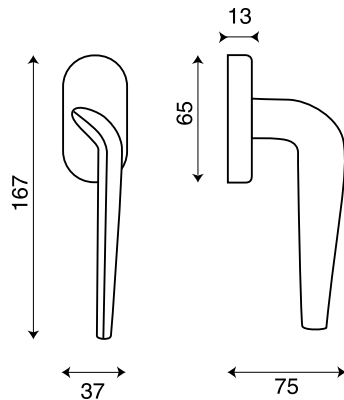

# Denver

Elias Segù

Ottone lucido - Polished brass  
Messing poliert - Laiton poli

Cromo lucido - Polished chrome  
Glanz chrome - Chrom poli

Cromo satinato - Satin chrome  
Mat chrome - Chrom satiné

Articolo / Product Model / Article	R076	Catalogo / Catalogue Katalog / Catalogue	DENVER	Materiale / Material Material / Matériel	Surlyn Surlyn
<p>Set A</p>	<p>Set B</p>	<p>Set C</p>	<p>Set D</p>	<p>Set E</p>	<p>Set F</p> <p>Set G</p>