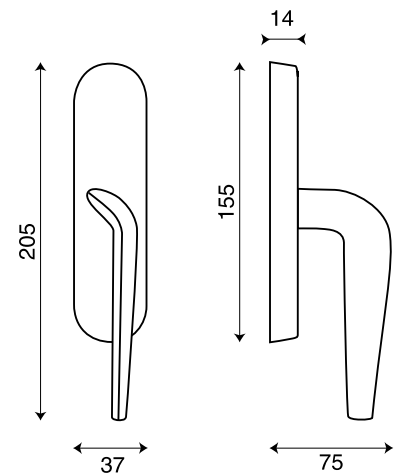

# Denver

Elias Segù

Ottone lucido - Polished brass  
Messing poliert - Laiton poli

Cromo lucido - Polished chrome  
Glanz chrome - Chrom poli

Cromo satinato - Satin chrome  
Mat chrome - Chrom satiné

Articolo / Product Model / Article	R076	Catalogo / Catalogue Katalog / Catalogue	DENVER	Materiale / Material Material / Matériel	Surlyn Surlyn
<p>Set A</p>	<p>Set B</p>	<p>Set C</p>	<p>Set D</p>	<p>Set E</p>	<p>Set F</p> <p>Set G</p>