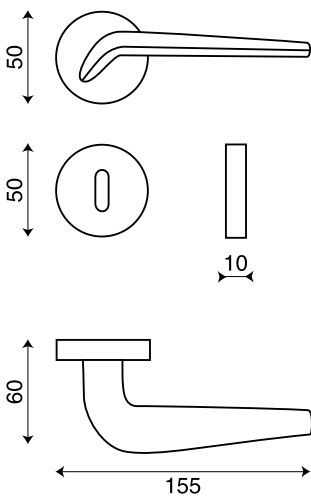

# Denver

Elias Segù

Ottone lucido - Polished brass  
Messing poliert - Laiton poli

Cromo lucido - Polished chrome  
Glanz chrome - Chrom poli

Cromo satinato - Satin chrome  
Mat chrome - Chrom satiné

Articolo / Product Model / Article	R076	Catalogo / Catalogue Katalog / Catalogue	DENVER	Materiale / Material Material / Matériel	Surlyn Surlyn
<p>Set A</p>	<p>Set B</p>	<p>Set C</p>	<p>Set D</p>	<p>Set E</p>	<p>Set F</p> <p>Set G</p>